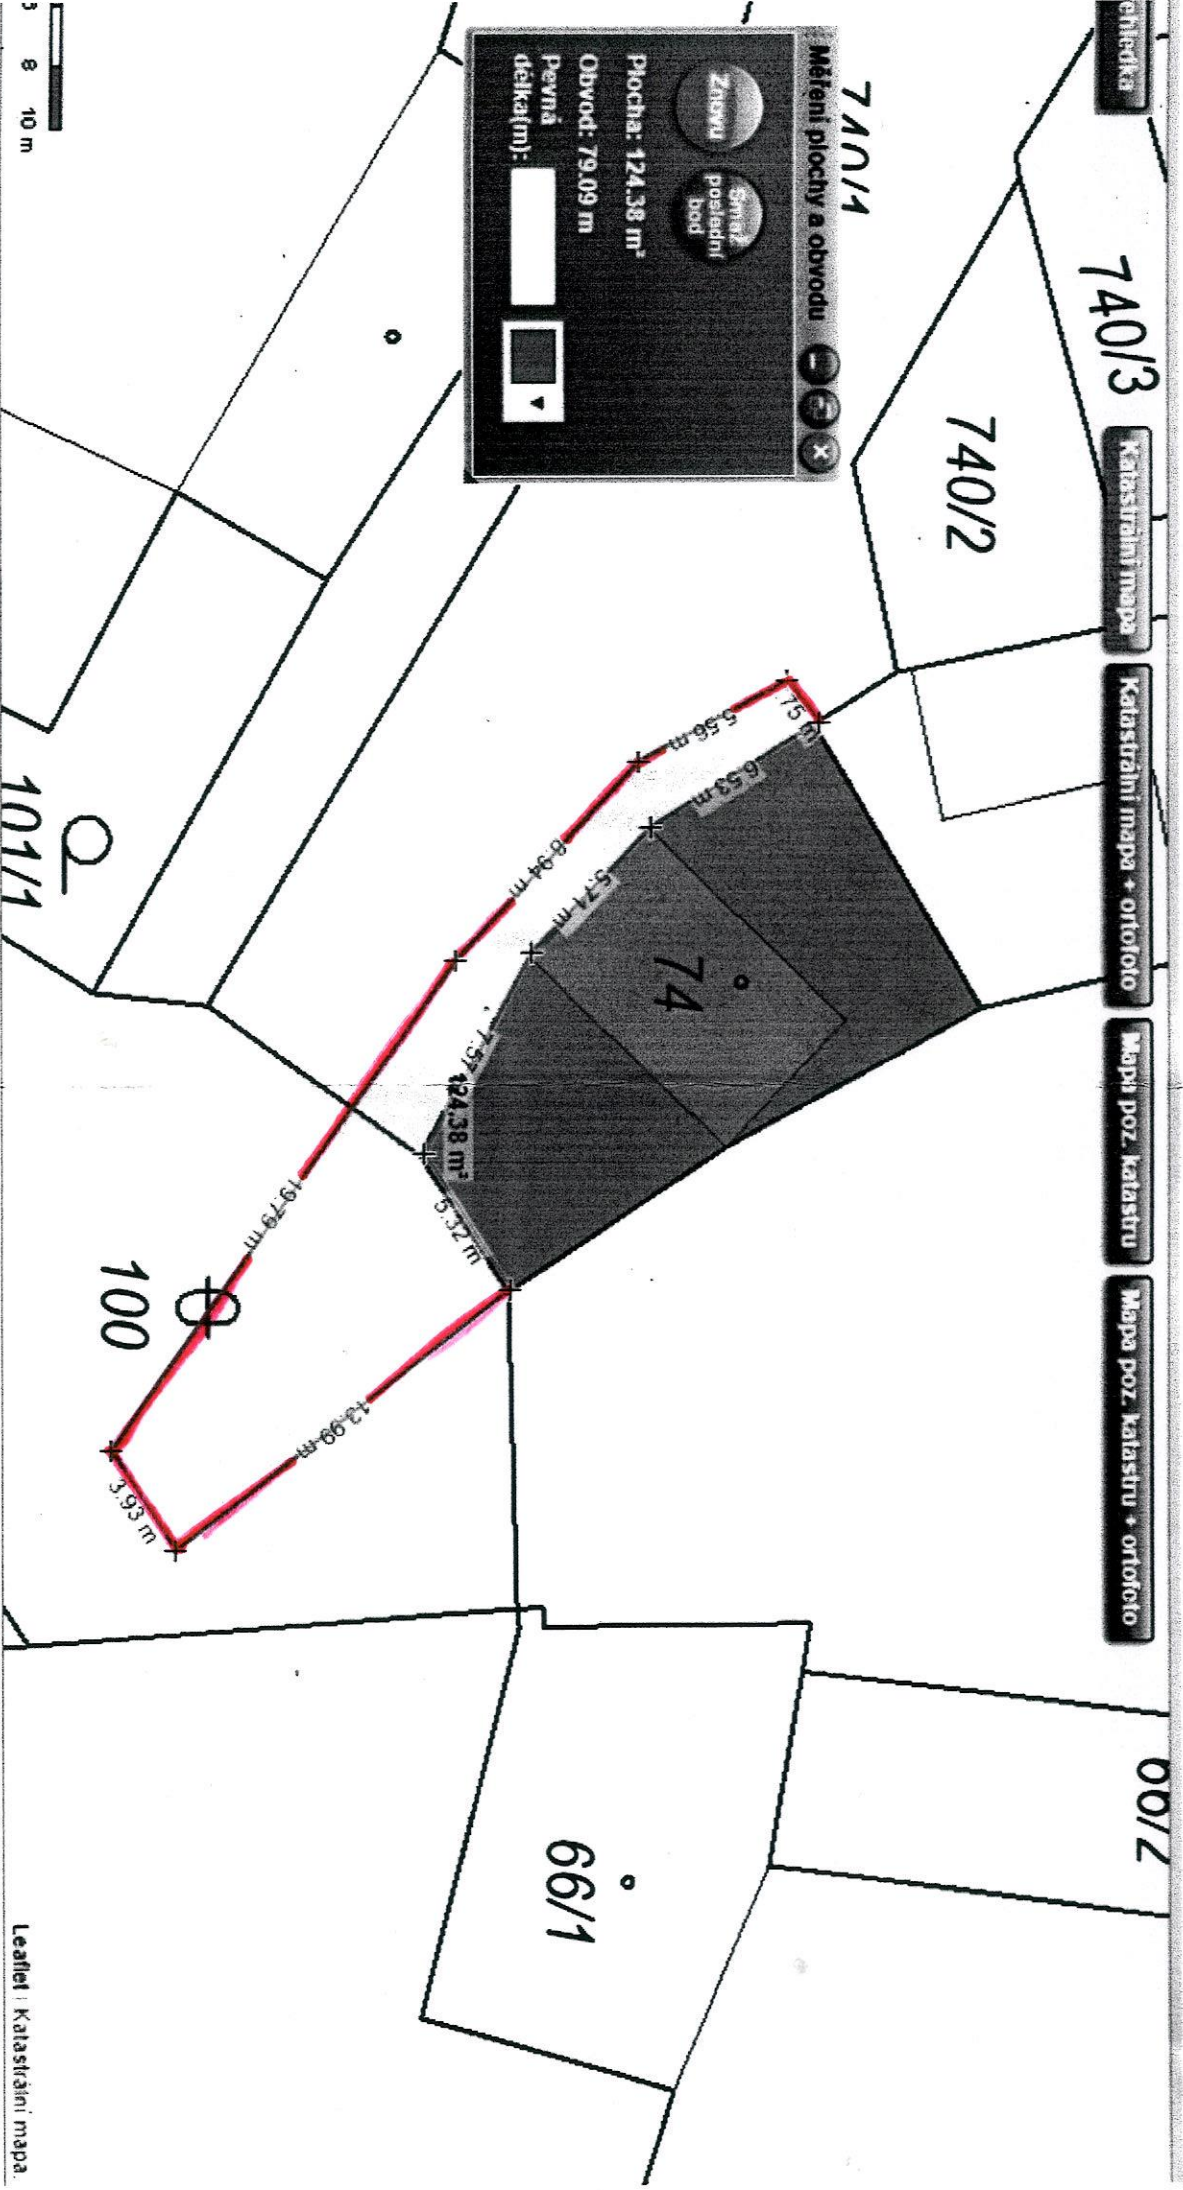

## Obecního úřadu Kšely

Obec Kšely nabízí k odprodeji část pozemku p.č. 740/1 a část pozemku p.č. 100 v k.ú. Kšely o celkové rozloze cca 125 m<sup>2</sup> (vyznačeno na přiloženém plánu). Obec Kšely neplánuje tuto část pozemku nijak dále využívat pro svoje potřeby.

- ehletka
- 740/3
- Katastrální mapa
- Katastrální mapa + ortofoto
- Mapa poz. katastru
- Mapa poz. katastru + ortofoto

**Měření plochy a obvodu**

Znovu  Smazat poslední bod

Plocha: 124,38 m<sup>2</sup>

Obvod: 79,09 m

Pevná  měřící

Obsah katastrální mapy a mapy pozemkového katastru se zobrazuje od měřítka 1:5000. Podrobnější informace k používání mapy, aktualizaci dat a jejího obsahu jsou uvedeny v [návodě](#) ( PDF formát).  
 Veškeré zjištěné hodnoty souřadnic a délek nelze využívat pro vřtyčování hranic pozemků v terénu.